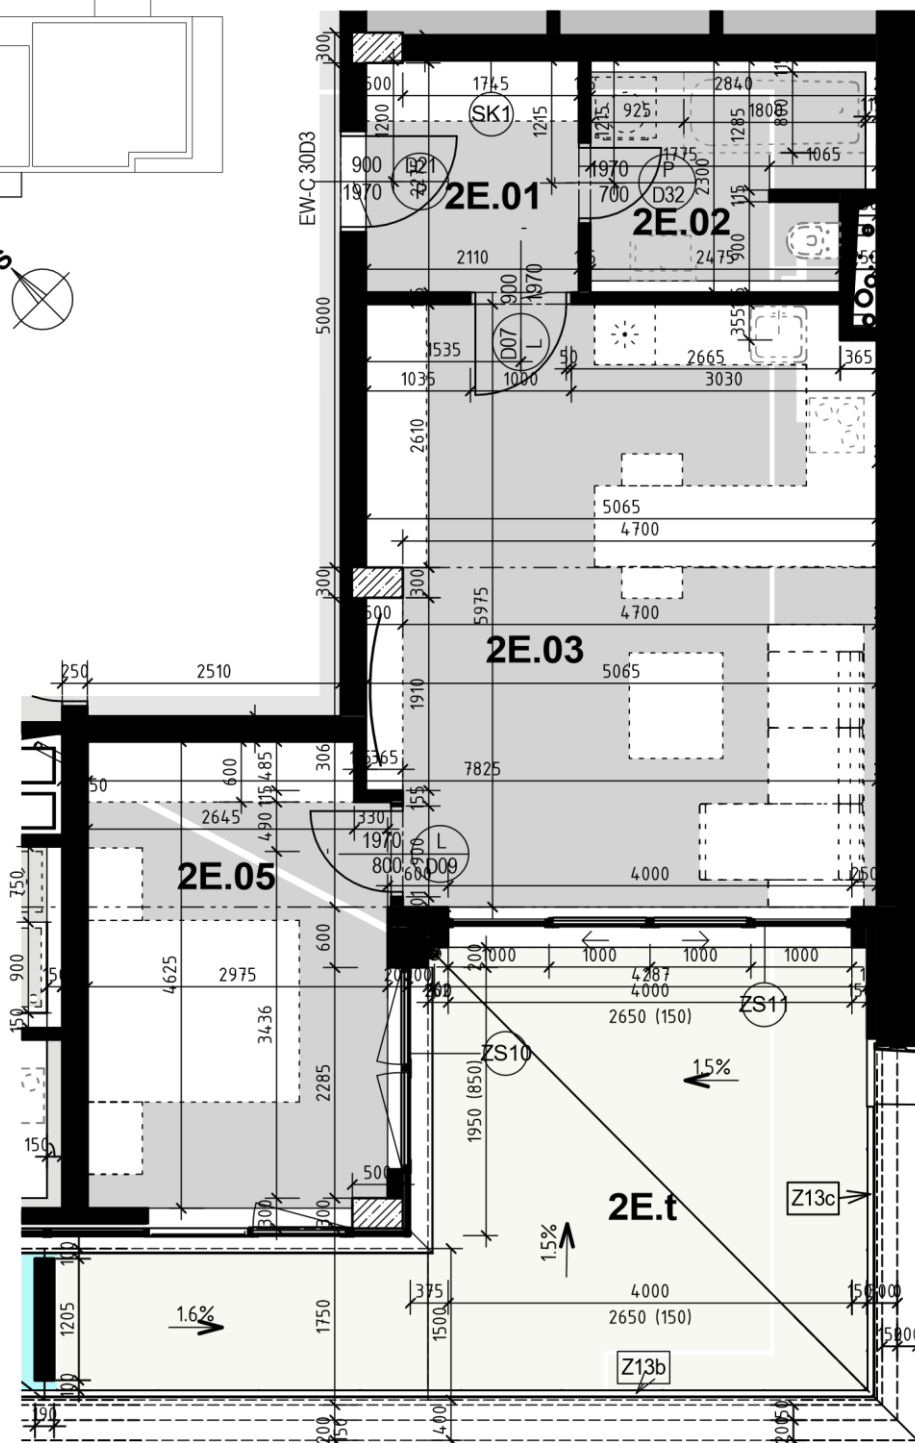

Apartmán 2E		
Číslo	Miestnosť	Plocha m ²
Apartmán 2E		
2E.01	Chodba	4.84 m ²
2E.02	Kúpeľňa	5.34 m ²
2E.03	Obývacia izba jedáleň kuchyňa	29.60 m ²
2E.05	Spáľňa	13.58 m ²
Apartmán 2E		53.36 m ²

Apartmán 2E - exterieur		
Číslo	Miestnosť	Plocha m ²
Apartmán 2E terasa		
2E.t	Terasa	25.31 m ²
Apartmán 2E terasa		25.31 m ²

2NP

0 1m 2m 3m 4m 5m

Mierka 1:75

Čistá vnútorná plocha aj pod priechkami
Počet izieb

Čistá vonkajšia plocha balkon-terasa
Označenie apartmánu

Podlažie

Typ apartmánu

54 m²	26 m²	2NP	2 izbový	2	2.E
-------------------------	-------------------------	------------	-----------------	----------	------------